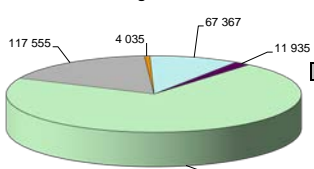

Trålfångst per år	Östra	Tråldagar	kg trål/dag
2005	105 255	66	1595
2006	34 765	28	1242
2007	11 620	7	1660
2008	51 540	44	1171
2009	45 450	51	891
2010	24 095	31	777
2011	35 500	39	910
2012	21 590	35	617
2013	58 120	48	1211
2014	80 512	86	936
2015	78 021	68	1147
2016	45 106	61	739
2017	33 391	69	484
484 945	539	900	

Båda sjöarna	Tråldagar	kg trål/dag	
2005	105 255	66	1595
2006	34 765	28	1242
2007	81 735	79	1035
2008	83 045	96	865
2009	54 690	62	882
2010	41 425	54	767
2011	72 990	95	768
2012	59 530	83	717
2013	79 842	79	1011
2014	94 788	104	911
2015	78 021	68	1147
2016	59 096	68	869
2017	39 336	74	532
884 518	956	925	

Totalfångst Västra

Totalt Ringsjön

- Trålning
- Bottengarn
- Ryssja
- Not
- Nät

Totalfångst Östra

Totalfångst Ringsjön

All fångst Västra	Trålning	Bottengarn	Ryssja	Not	Nät	Alla	träldagar	kg trål/dag
2005	105 255	5 140	75	128	0	110 598	66	1 595
2006	34 765	4 938	0	0	0	39 703	28	1 242
2007	70 115	1 620	300	25	300	72 360	72	974
2008	31 505	0	50	0	100	31 655	52	606
2009	9 240	0	0	0	0	9 240	11	840
2010	17 330	0	0	0	0	17 330	23	753
2011	37 490	0	0	0	0	37 490	56	669
2012	37 940	0	0	4 100	0	42 040	48	790
2013	21 722	0	300	1 200	0	23 222	31	701
2014	14 276	0	250	1 030	0	15 556	18	793
2015	0	0	350	0	0	350	0	#####
2016	13 990	0	400	0	0	14 390	7	1 999
2017	5 945	0	0	0	0	5 945	5	1 189