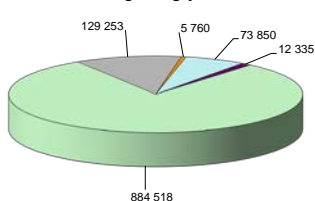

Trålfångst per år	Östra	Tråldagar	kg trål/dag
2005	105 255	66	1595
2006	34 765	28	1242
2007	11 620	7	1660
2008	51 540	44	1171
2009	45 450	51	891
2010	24 095	31	777
2011	35 500	39	910
2012	21 590	35	617
2013	58 120	48	1211
2014	80 512	86	936
2015	78 021	68	1147
2016	45 106	61	739
2017	33 391	69	484
484 945	539	900	

Båda sjöarna	Tråldagar	kg trål/dag	
2005	105 255	66	1595
2006	34 765	28	1242
2007	81 735	79	1035
2008	83 045	96	865
2009	54 690	62	882
2010	41 425	54	767
2011	72 990	95	768
2012	59 530	83	717
2013	79 842	79	1011
2014	94 788	104	911
2015	78 021	68	1147
2016	59 096	68	869
2017	39 336	74	532
884 518	956	925	

Totalfångst Västra

Totalt Ringsjön

- Trålning
- Bottengarn
- Ryssja
- Not
- Nät

Totalfångst Östra

Totalfångst Ringsjön

All fångst Västra	Trålning	Bottengarn	Ryssja	Not	Nät	Alla	träldagar	kg trål/dag
2005	105 255	5 140	75	128	0	110 598	66	1 595
2006	34 765	4 938	0	0	0	39 703	28	1 242
2007	70 115	1 620	300	25	300	72 360	72	974
2008	31 505	0	50	0	100	31 655	52	606
2009	9 240	0	0	0	0	9 240	11	840
2010	17 330	0	0	0	0	17 330	23	753
2011	37 490	0	0	0	0	37 490	56	669
2012	37 940	0	0	4 100	0	42 040	48	790
2013	21 722	0	300	1 200	0	23 222	31	701
2014	14 276	0	250	1 030	0	15 556	18	793
2015	0	0	350	0	0	350	0	#####
2016	13 990	0	400	0	0	14 390	7	1 999
2017	5 945	0	0	0	0	5 945	5	1 189