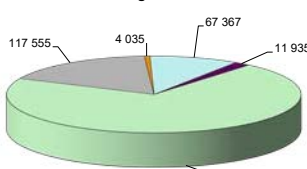

Båda sjöarna	Tråldagar	kg trål/dag	
2005	105 255	66	1595
2006	34 765	28	1242
2007	81 735	79	1035
2008	83 045	96	865
2009	54 690	62	882
2010	41 425	54	767
2011	72 990	95	768
2012	59 530	83	717
2013	79 842	79	1011
2014	94 788	104	911
2015	78 021	68	1147
2016	59 096	68	869
2017	39 336	74	532

399 573 417 958

484 945 539 900

884 518 956 925

Totalfångst Västra

Totalt Ringsjön

- Trålning
- Bottengarn
- Ryssja
- Not
- Nät

Totalfångst Östra

Totalfångst Ringsjön