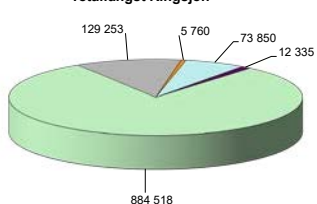

Båda sjöarna	Tråldagar	kg trål/dag	
2005	105 255	66	1595
2006	34 765	28	1242
2007	81 735	79	1035
2008	83 045	96	865
2009	54 690	62	882
2010	41 425	54	767
2011	72 990	95	768
2012	59 530	83	717
2013	79 842	79	1011
2014	94 788	104	911
2015	78 021	68	1147
2016	59 096	68	869
2017	39 336	74	532

399 573 417 958

484 945 539 900

884 518 956 925

Totalfångst Västra

Totalt Ringsjön

- Trålning
- Bottengarn
- Ryssja
- Not
- Nät

Totalfångst Östra

Totalfångst Ringsjön